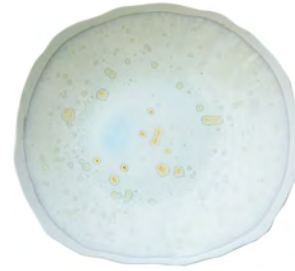

**COLLECTION PLUME
Nacre**

XL: JA963036
29 × 26,5 cm/H 4 cm
L: JA963037
26 × 23,5 cm/H 3,5 cm
Plate: JA965385
25 cm/H 2 cm
S: JA963038
22 × 20,5 cm/H 3,5 cm
XXS: JA963047
14 cm/H 2 cm