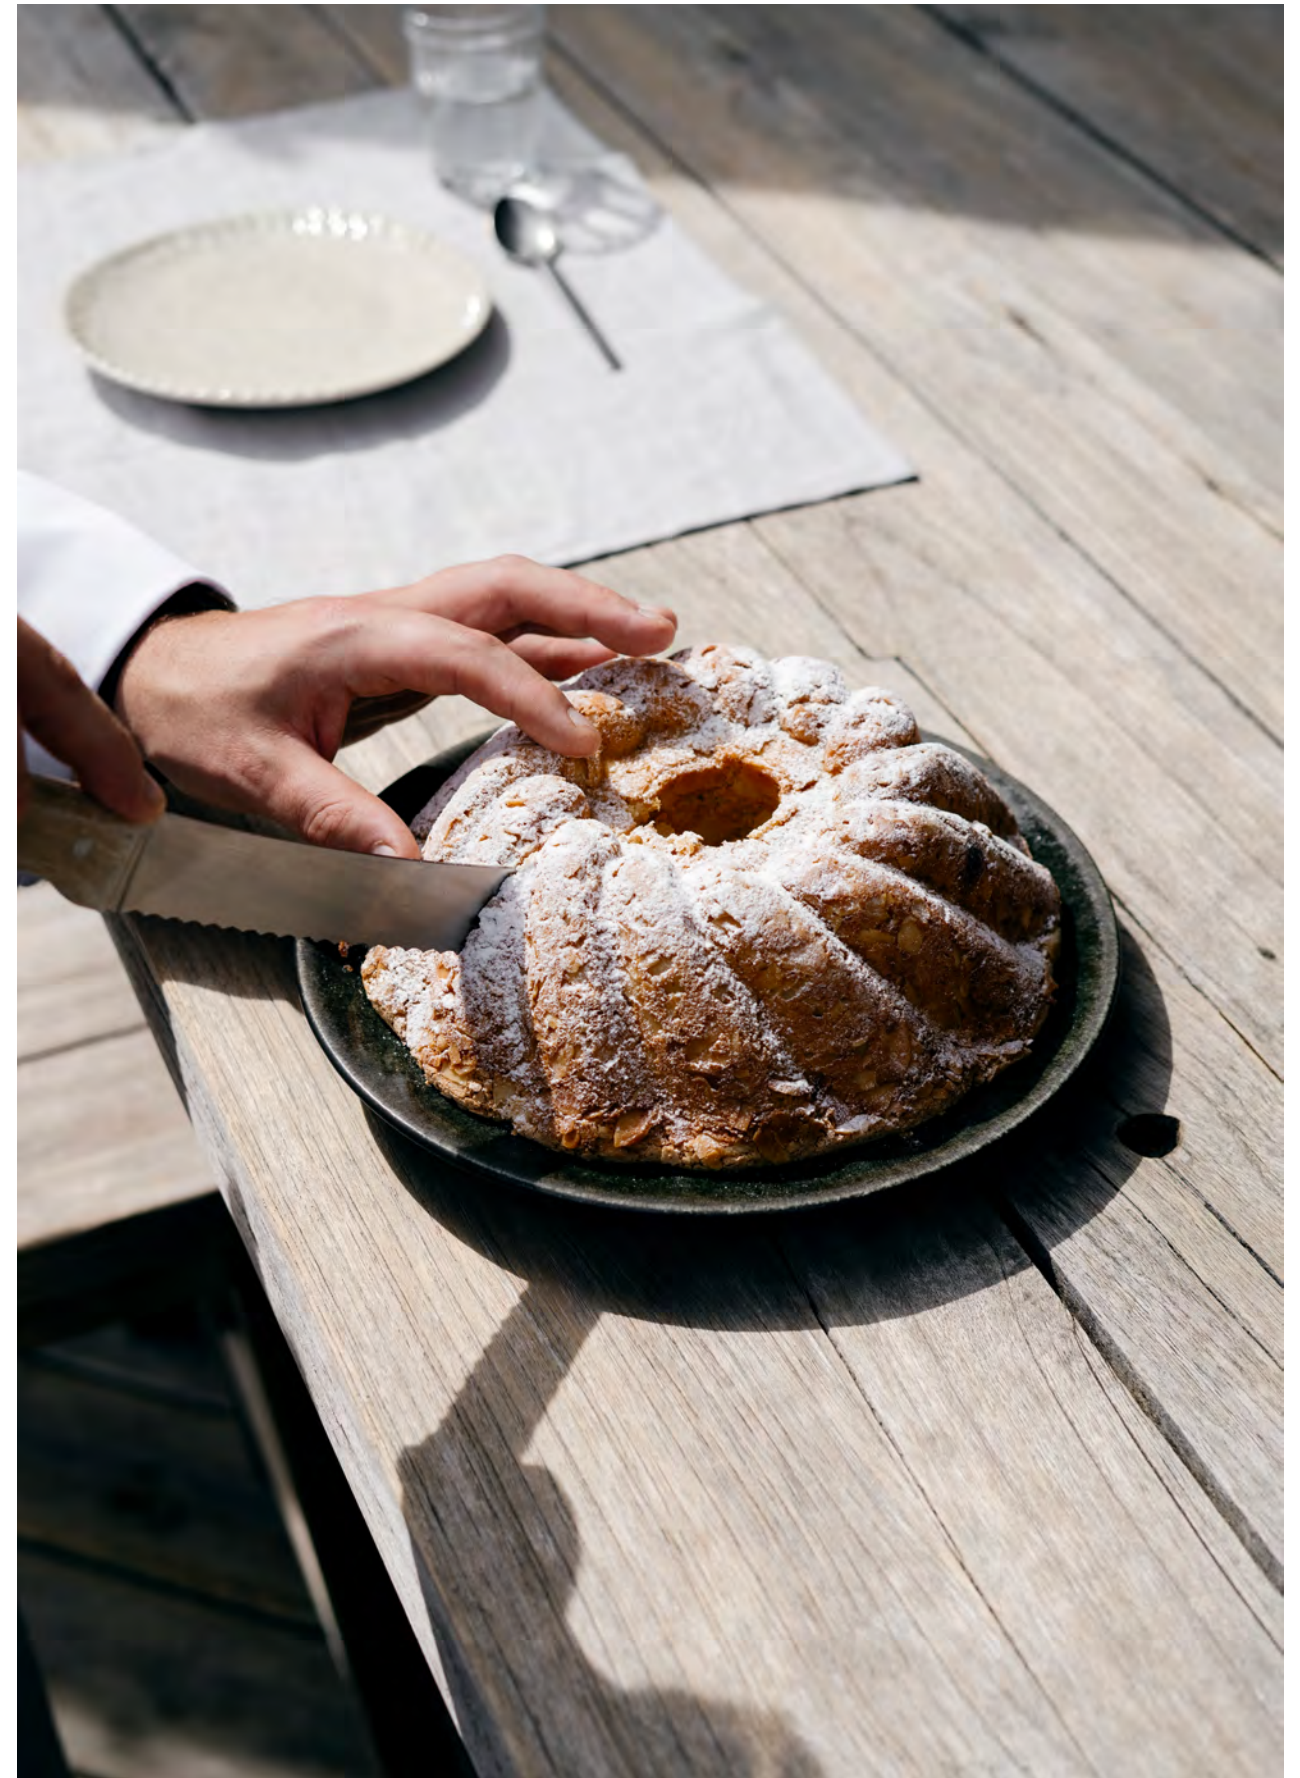

BOL / BOWL
ÉCORCE
JA963638
M: Ø 12 CM / H 7,5 CM / 40 CL

ASSIETTE / PLATE
SAMOA
JA993921
L: Ø 26 CM / H 3,5 CM

09.VUELTA

CREUSE / SOUP PLATE

PERLE

Ø 23 CM / H 5,5 CM

JA960477

LES FORMES SHAPES