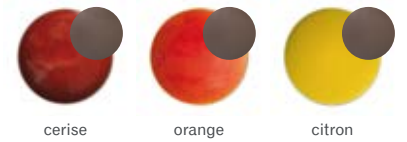

jade
neige
indigo

JA961321
JA962284
JA961322

huilier
oil bottle
Ø 7 cm / H 21,5 cm
40 cl

jade
neige
indigo

JA961654
JA961864
JA962005

tourron classique

plat rond
round dish
Ø 32 cm / H 5 cm

cerise
orange
citron