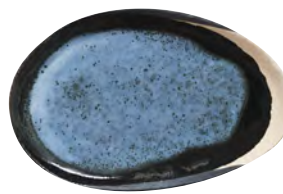

**COLLECTION WABI
Awa**
L: JA963328
25 × 36 cm/H 2,5 cm